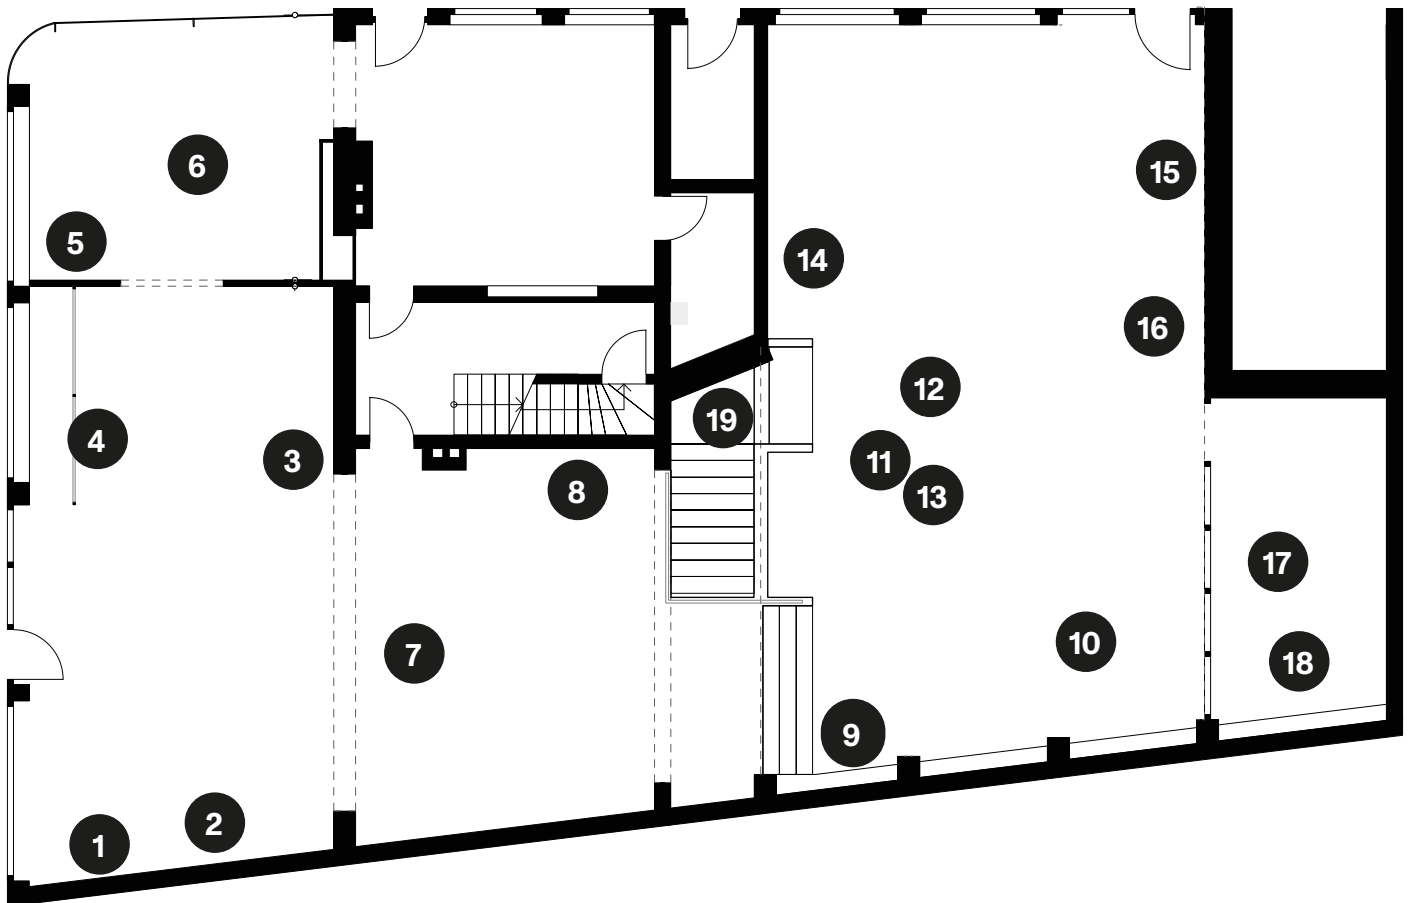

LEASING VOL 1

16.06 – 02.07

SUSKA BASTIAN
MIRIAM STEINMACHER
JOHANNES BOSISIO
THILO JENSSEN

- 1 *Fountainhead IV*, Matratzenpolster, Stahl, Wasser, Wasserpumpe, Kordel, 100cm x 44cm, 2021, Miriam Steinmacher
- 2 *Ohne Titel*, Lack und Klarlack auf Leinwand, Aluminium, 32cm x 40cm, 2021, Thilo Jenssen.
- 3 *Profile II*, dekonstruierte Aluminiumprofile, 36cm x 36cm, 2021, Suska Bastian
- 4 *Ohne Titel*, Öl auf Leinwand, 110cm x 90cm, Johannes Bosisio
- 5 *Profile I*, dekonstruierte Aluminiumprofile, 56cm x 56cm, 2021, Suska Bastian
- 6 *Orgelpfeifen*, Herdplatten und Wasser, 200cm x 200cm, 2021, Miriam Steinmacher
- 7 *Rivers of Babylon III*, Lack und Klarlack auf Leinwand, Aluminium, 38cm x 48cm, 2020, Thilo Jenssen
- 8 *Ohne Titel*, Öl auf Leinwand, 170cm x 135cm, Johannes Bosisio
- 9 *Rivers of Babylon IV*, Lack und Klarlack auf Leinwand, Aluminium, 39cm x 54cm, 2020, Thilo Jenssen
- 10 *Fountainhead III*, Matratzenpolster, Stahl, Wasser, Wasserpumpe, Kordel, 196cm x 60cm, 2019, Miriam Steinmacher
- 11 *nudi_branch I*, lackiertes Palmenblatt, 67cm x 17cm x 8cm, 2020 – 2021, Suska Bastian
- 12 *nudi_branch II*, lackiertes Palmenblatt, 63cm x 13cm x 7cm, 2020 – 2021, Suska Bastian
- 13 *nudi_branch III*, lackiertes Palmenblatt, 125cm x 21cm x 9cm, 2020 – 2021, Suska Bastian
- 14 *Ohne Titel*, Lack und Klarlack auf Leinwand, Aluminium, 60cm x 70cm, 2021, Thilo Jenssen
- 15 *Ohne Titel*, Öl auf Leinwand, 170cm x 135cm, Johannes Bosisio
- 16 *Ohne Titel*, Lack und Klarlack auf Leinwand, Aluminium, 24cm x 30cm, 2021, Thilo Jenssen
- 17 *Fountainhead I*, Matratzenpolster, Stahl, Wasser, Wasserpumpe, Kordel, 215cm x 40cm, 2019, Miriam Steinmacher
- 18 *Fountainhead II*, Matratzenpolster, Stahl, Wasser, Wasserpumpe, Kordel, 192cm x 50cm, 2019, Miriam Steinmacher
- 19 *Profile III*, dekonstruierte Aluminiumprofile, 84cm x 60cm, 2021, Suska Bastian